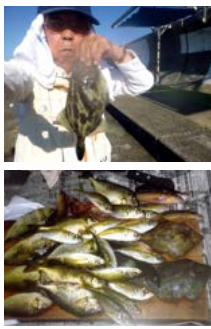

スタッフ日記

安田 洋一 youichi yasuda

東京オリンピックのチケット、残念ですが一旦キャンセルしました。日程が大幅に変更されると思いますので、仕方ありません。でも、来年チャンスがあればまたチケットをゲットしたいと思っています！私は諦めていません(笑)。無事に開催されますように☆

安田 久米雄 kumeo yasuda

釣りに行く前日は、「釣れても、釣れなくてもよし」と思うのですが、いざ釣りが始まれば力が入りますね。この日は、タマですくってようやく取り込めた、いいサイズのウマヅラハギが釣れました。秋には他にも、アジ・ペラ・メバル・ガシラ・アイゴ・小ダイなど美味しいお魚がたくさん釣れますので、力が入ります。