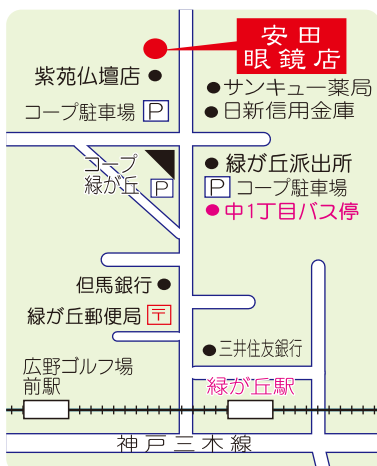

4,000円
 お得

レンズ

レンズだけでもお求めやすくなりました

単焦点レンズ
 (遠用・近用など)

2枚1組 6,000円より(税込)
 学生さんは
 2枚1組 5,000円より(税込)

遠近両用レンズ
 (常用・室内用など)

2枚1組
 12,000円より(税込)

メガネ・補聴器専門
安田眼鏡店
<http://megane-yasuda.com> @ yasudameganeten